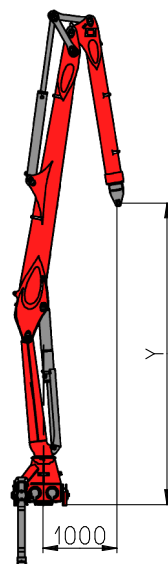

76	[kg]	2010	1590	1280	1070
	[m]	4	5	6	7

	L 80K
	Y
.76	3975

		.76	K
	kNm	77	
	°	412	
	l/min	1x60 / 2x50 1x120LS	
	MPa	21	
	mm	7580	
	kNm	24	
	mm	1450	
	kg	1650	

Tajfun Liv d.o.o.
Industrijska cesta 2
6230 Postojna
Slovenija