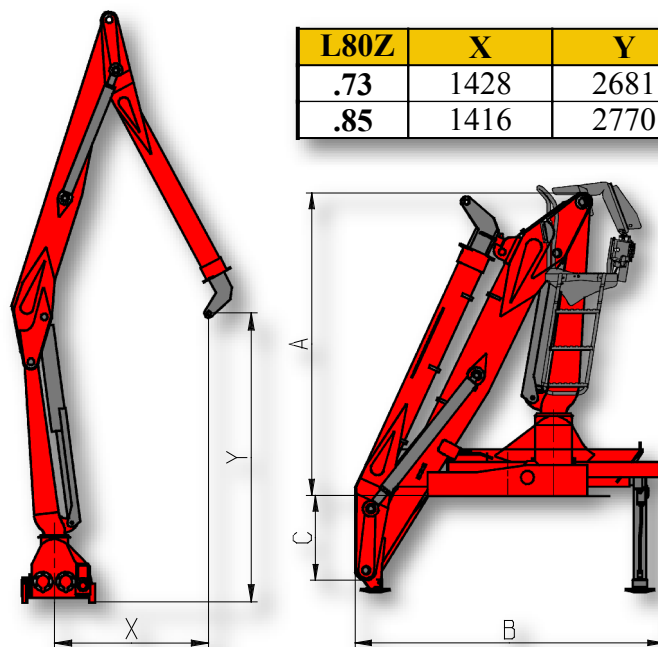

L80Z	X	Y
.73	1428	2681
.85	1416	2770

L80Z	A	B	C
.73	2303	2350	623
.85	2303	2350	623

Tajfun Liv d.o.o.
 Industrijska cesta 2
 6230 Postojna
 Slovenija

T: +386 5 728 38 90
 F: +386 5 728 38 63
 E: info@tajfun-liv.si
www.tajfun-liv.si

	L80Z.73	L80Z.85	Z	
Tm	kNm	84		80
	°	412		412
Q	l/min	40-60		40-60
	MPa	23		23
	mm	7300		8500
	kNm	24		24
	mm	1450		2700
	kg	1790	1970	